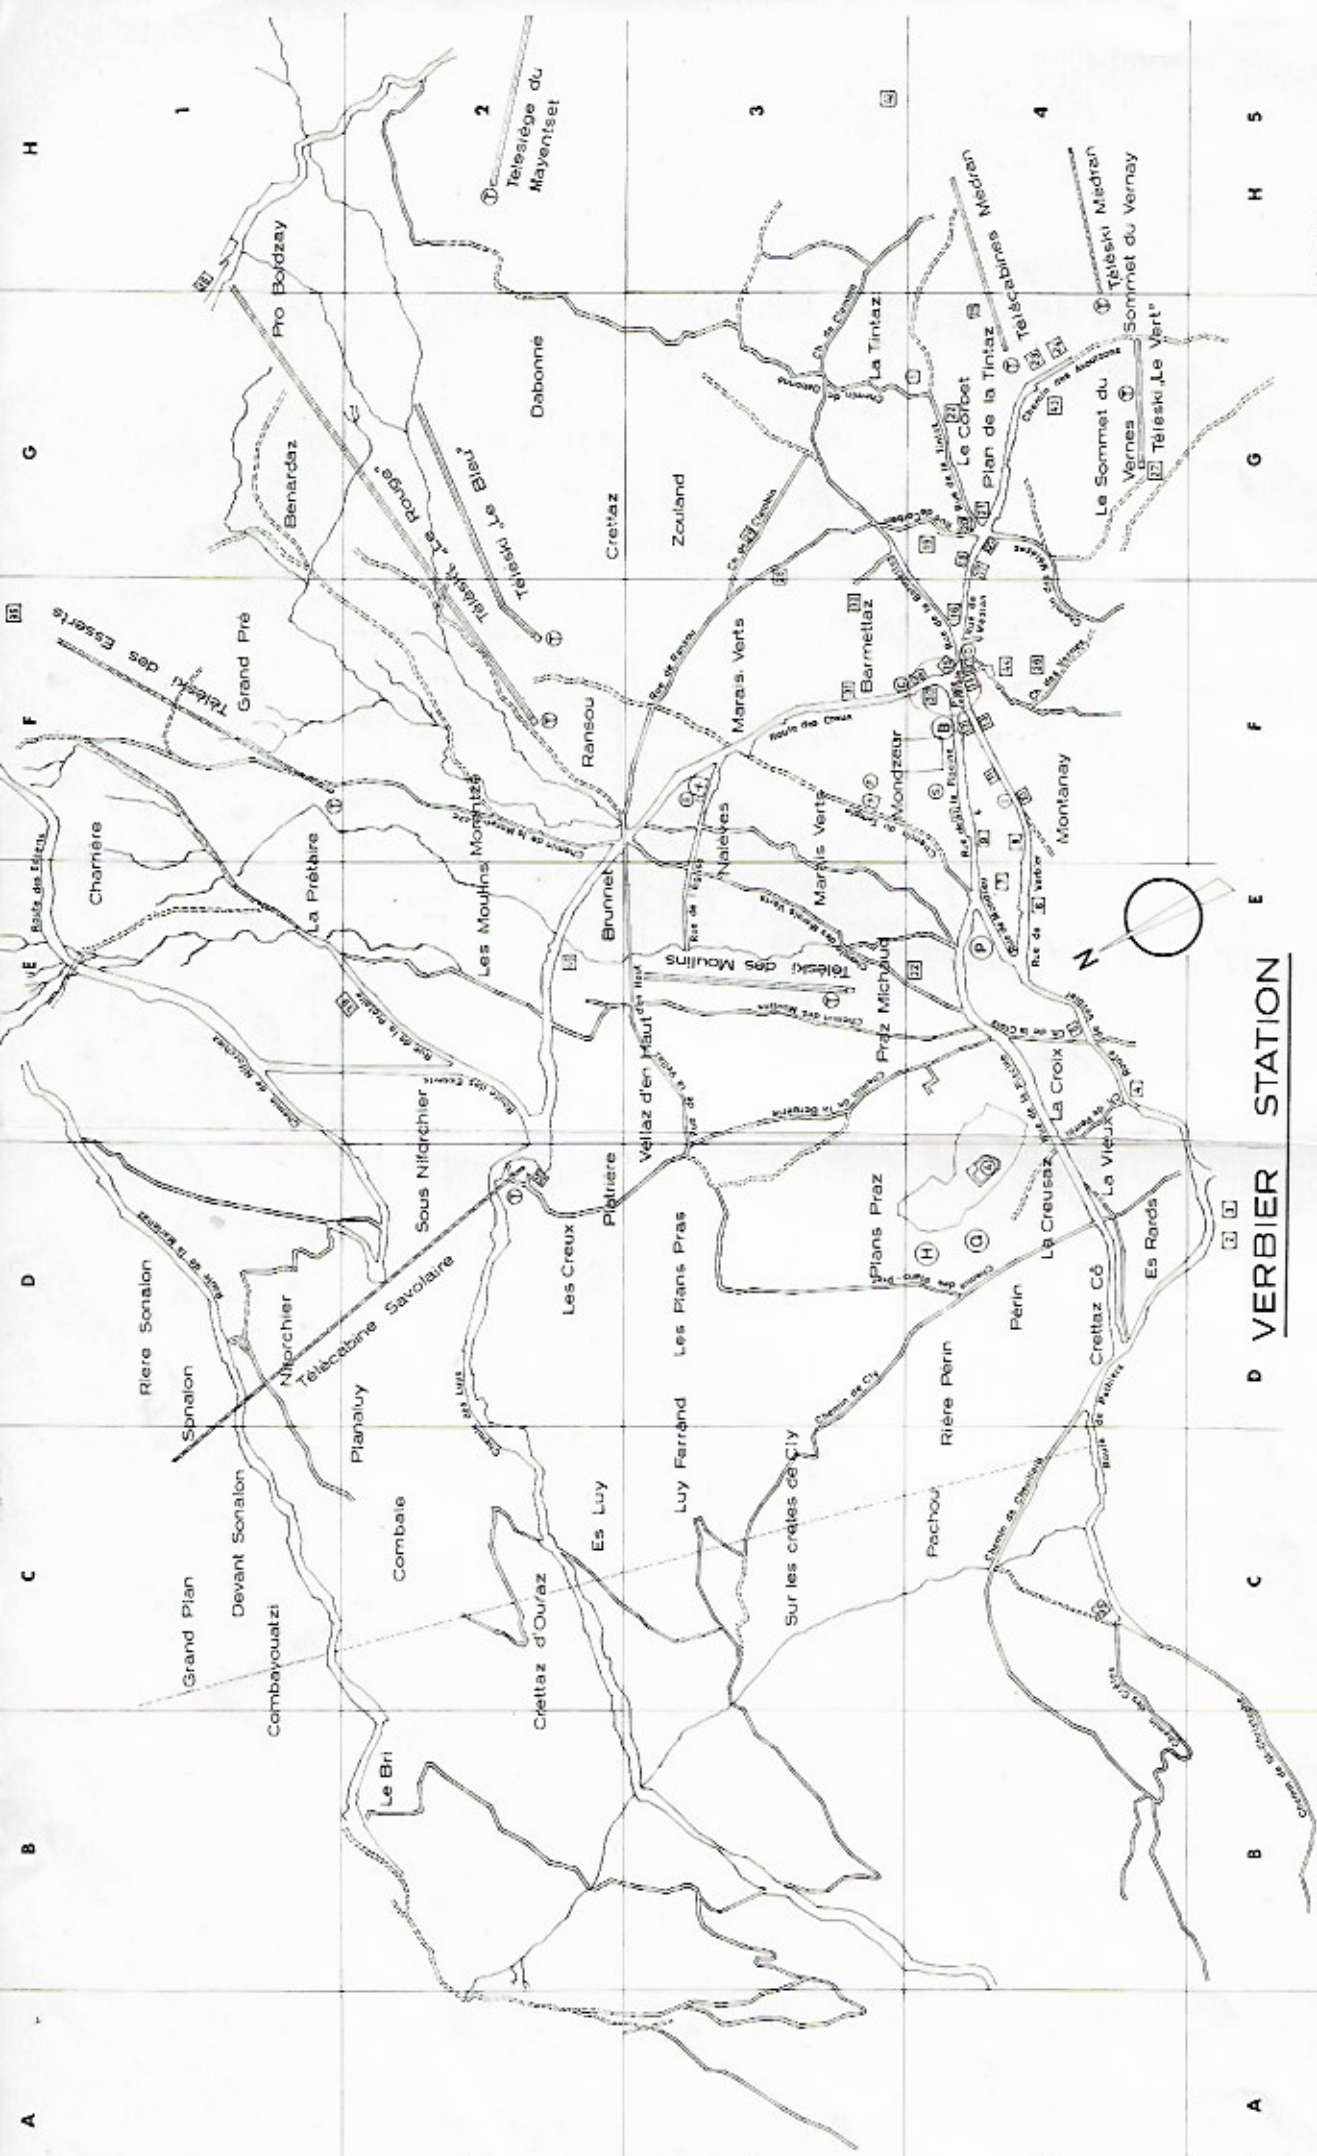

1981  
SDV

**VERBIER**

*Liste des chalets locatifs*

Éditée par l'Office du tourisme de Verbier

Prix 2 fr.

Avouitons

**D VERBIER STATION**

<b>Hôtels</b>	1. Aux Quatre Saisons	9. Parc-Hôtel	17. Poste	25. Mont-Gelé	33. Petit Moineau	41. Tea-room L'Equipe	A. Piscine - Patinoire -	H. Centre équestre
	2. Besson	10. Sport-Hôtel	18. Auberge	26. Sept Nains	34. Verloisant	42. Les Ruinettes	I. Curling - Tennis	I. Office du tourisme
	3. Touristes	11. Alpina	19. Rossablanc	27. Clarmont	35. Touring	43. Relais des Neiges	B. Bureau de poste	L. Tennis-Minigolf
	4. Vieux-Valais	12. Eden	20. Mont-Blanc	28. Pierre-à-Voir	36. Carrefour	44. Mazot-Hôtel	C. Clinique	P. Police
	5. Catogne	13. Ermitage	21. Rosalp	29. Mont-Brûlé	37. Caveau	45. Au Vieux Moulin	D. Cinéma - Pharmacie	S. Sauna
	6. Bellevue	14. Verbier	22. Mont-Fort	30. Robinson	38. Bristol/Le « Français »		E. Eglise catholique	T. Téléphérique-
	7. Grand-Combin	15. Farinet	23. Casanova	31. Croquignoles	39. Camargue		F. Temple protestant	Télésiège-
	8. Rhodania	16. Rotonde	24. Avouitons	32. Côte d'Azur	40. Fer à Cheval		G. Golf	Téléski